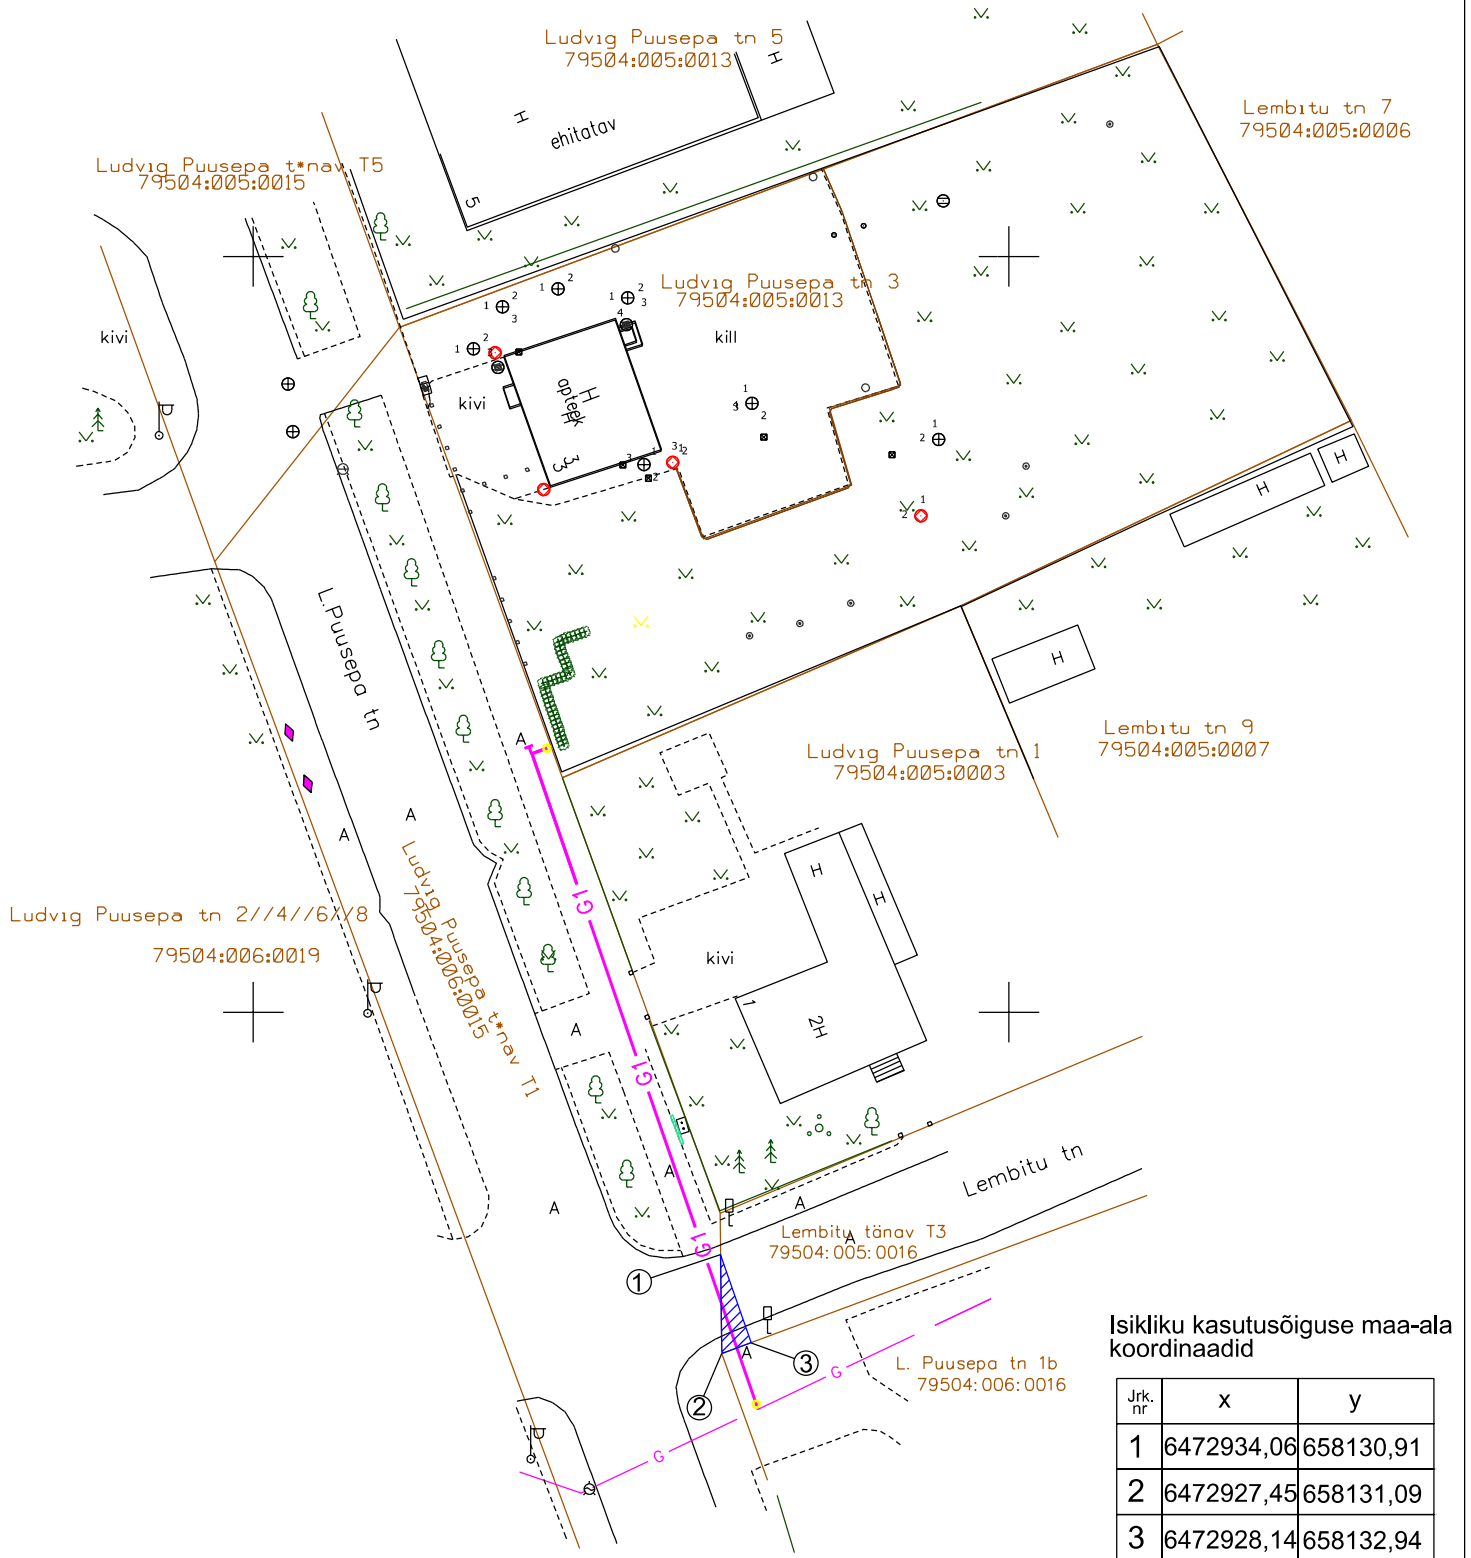

ISIKLIKU KASUTUSÕIGUSEGA KOORMATAVA ALA
SKEEM
Lembitu tänav T3 (79504:005:0016)
M 1:500

Isikliku kasutusõigusega seatav
maa-ala 6 m²

Isikliku kasutusõiguse maa-ala
koordinaadid

Jrk. nr	x	y
1	6472934,06	658130,91
2	6472927,45	658131,09
3	6472928,14	658132,94